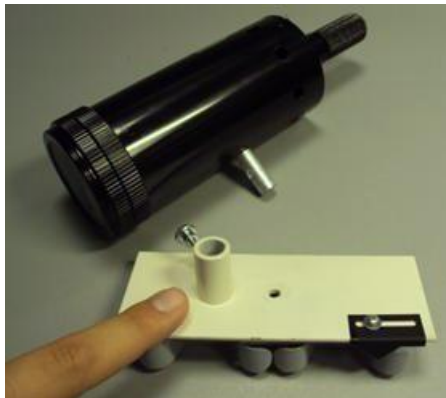

Optique

Réf :
202 878

Français – p 1

Cavalier large pour banc en U

Version : 8111

1. Description

Ce cavalier est compatible avec les bancs d'optique en U de bas profil.
Il dispose d'une colonnette acceptant les tiges \varnothing 10 mm.

2. Utilisation

Insérer la tige de votre lanterne dans la colonnette et serrer à l'aide de la vis moletée.

Ajuster si nécessaire le positionnement de l'index afin qu'il indique la bonne position sur la graduation du banc.

Vérifier l'alignement entre le bout de la source et l'index.

Une fois toutes ces mesures appliquées le cavalier est prêt à être

Remarque :

Il est possible dans le cas d'autres utilisations de déplacer la colonnette au centre du cavalier.